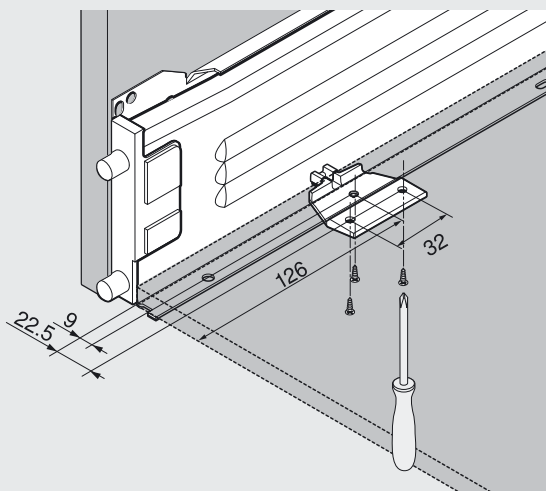

# Z70.0320 METABOX BLUMOTION

N 54  
M 86  
K 118  
H 150

-  Ø 3.5 x 15 mm
-  Ø 4 x 15 mm
-  Ø 6 x 14.5 mm

-  Ø 3.5 x 15 mm

Julius Blum GmbH  
Beschlägefabrik  
A 6973 Höchst, Austria  
Tel.: +43 5578 705-0  
Fax: +43 5578 705-44  
E-Mail: [info@blum.com](mailto:info@blum.com)  
[www.blum.com](http://www.blum.com)