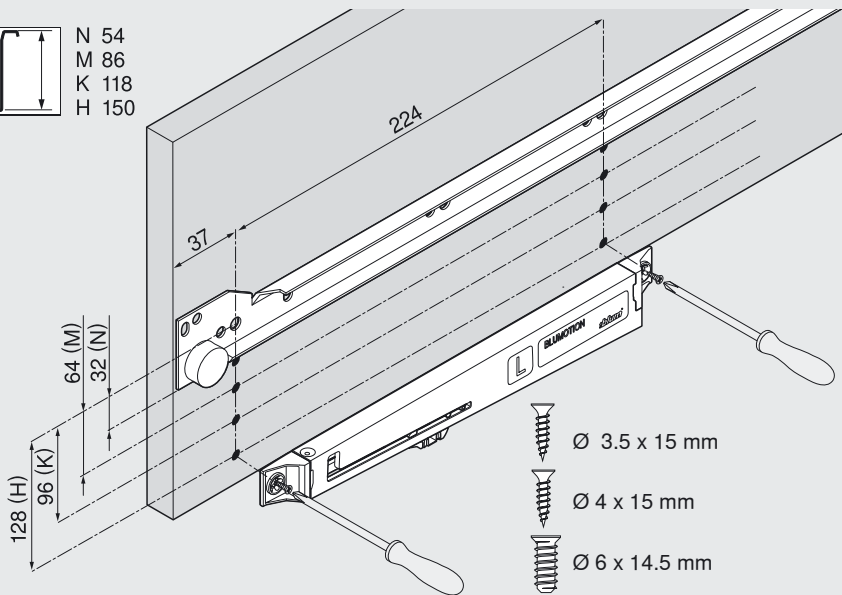

# Z70.0320 METABOX BLUMOTION

N 54  
M 86  
K 118  
H 150

-  Ø 3.5 x 15 mm
-  Ø 4 x 15 mm
-  Ø 6 x 14.5 mm

-  Ø 3.5 x 15 mm

Julius Blum GmbH  
Beschlägefabrik  
A 6973 Höchst, Austria  
Tel.: +43 5578 705-0  
Fax: +43 5578 705-44  
E-Mail: [info@blum.com](mailto:info@blum.com)  
[www.blum.com](http://www.blum.com)